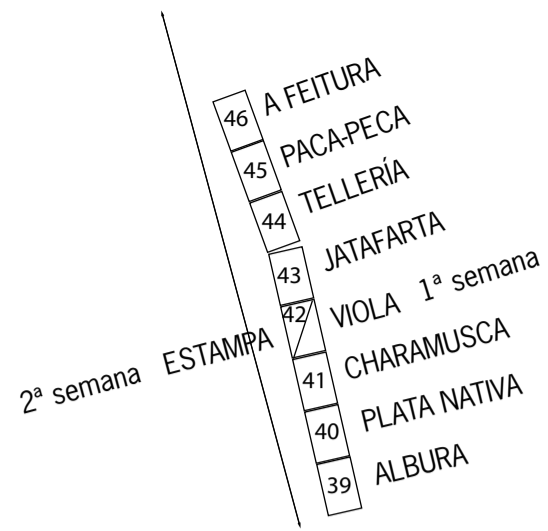

UBICACIÓN EXPOSITORES

feira de artesanía

mostrart

30 de xullo - 15 de agosto 2016 / XXXII edición

Xardíns de Méndez Núñez

Asociación Galega de Artesáns

Fundación Centro Galego da Artesanía e do Deseño

Xunta de Galicia / Deputación da Coruña / Concello da Coruña

www.mostrart.org · www.galegadeartisans.org

altura Praza de Mina

fonte

altura Cantón Pequeno

altura Paseo de Coches
Sta. Catalina

ASOCIACION GALEGA DE ARTESANS

Camifío da Igrexa, 38 · 15009 A Coruña
T 981 293 688