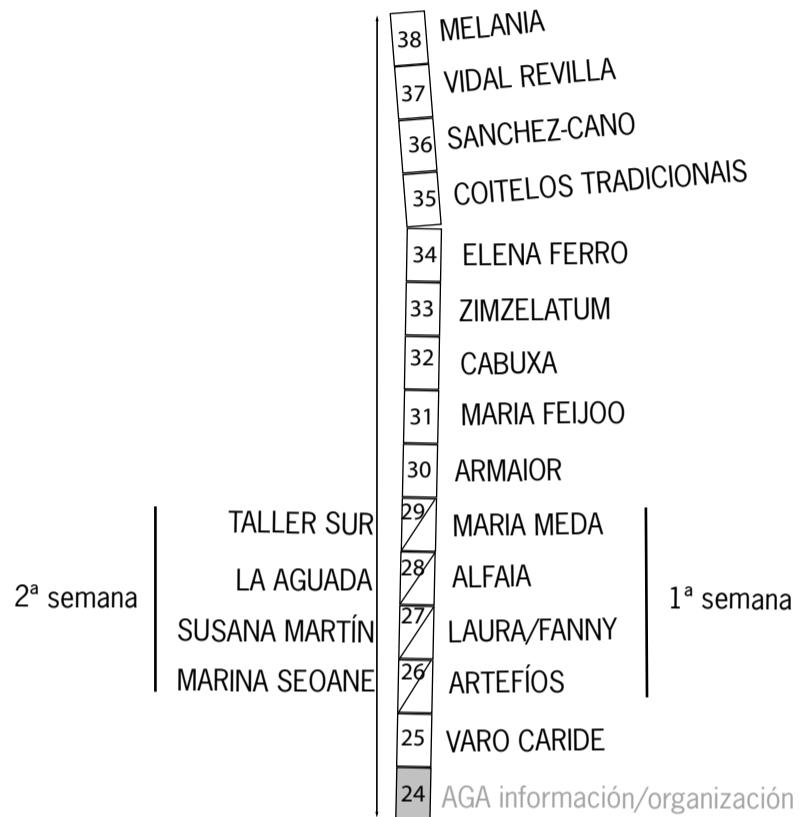

UBICACIÓN EXPOSITORES

feira de artesanía

mostrart

30 de xullo - 15 de agosto 2016 / XXXII edición

Xardíns de Méndez Núñez

Asociación Galega de Artesáns

Fundación Centro Galego da Artesanía e do Deseño

Xunta de Galicia / Deputación da Coruña / Concello da Coruña

www.mostrart.org · www.galegadeartisans.org

altura Praza de Mina

fonte

altura Cantón Pequeno

altura Paseo de Coches
Sta. Catalina

ASOCIACION GALEGA DE ARTESANS

Camifío da Igrexa, 38 · 15009 A Coruña
T 981 293 688