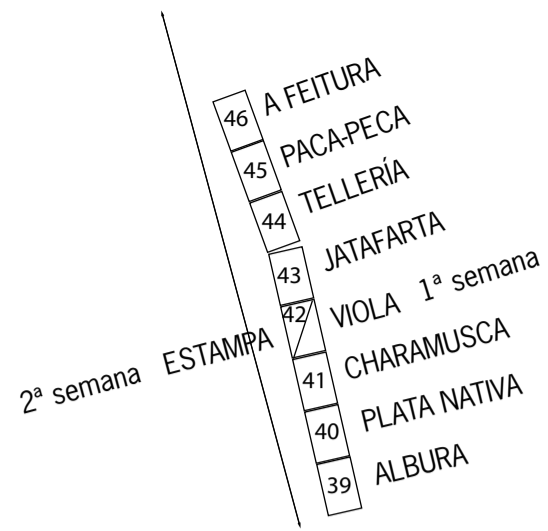

UBICACIÓN EXPOSITORES

feira de artesanía

mostrart

30 de xullo - 15 de agosto 2016 / XXXII edición

Xardíns de Méndez Núñez

Asociación Galega de Artesáns

Fundación Centro Galego da Artesanía e do Deseño

Xunta de Galicia / Deputación da Coruña / Concello da Coruña

www.mostrart.org · www.galegadeartisans.org

altura Praza de Mina

altura Cantón Pequeno

altura Paseo de Coches
Sta. Catalina

ASOCIACION GALEGA DE ARTESANS

Camifío da Igrexa, 38 · 15009 A Coruña
T 981 293 688