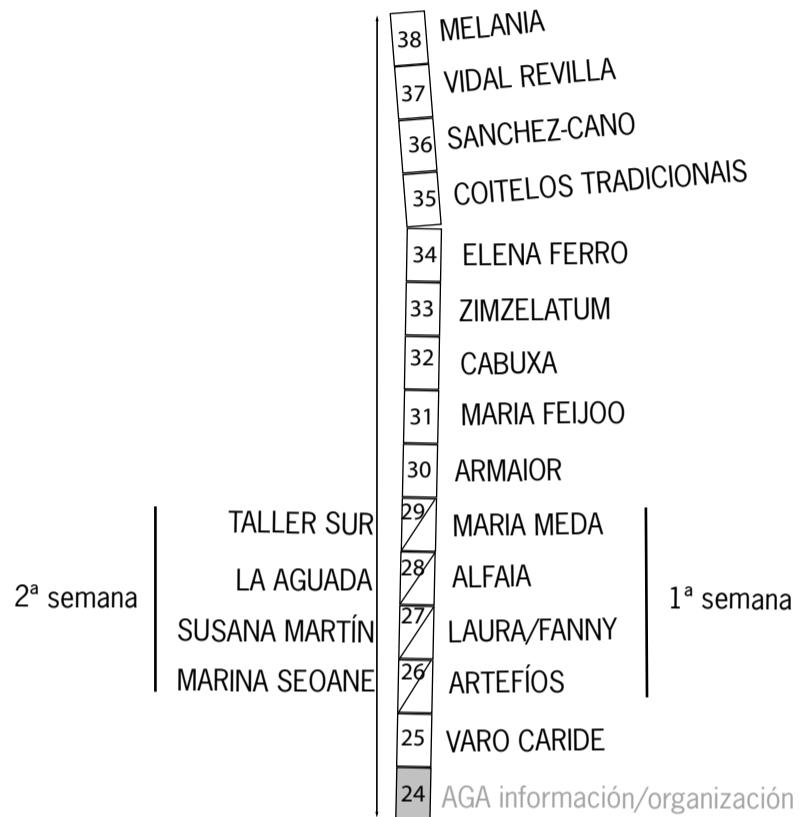

UBICACIÓN EXPOSITORES

feira de artesanía

mostrart

30 de xullo - 15 de agosto 2016 / XXXII edición

Xardíns de Méndez Núñez

Asociación Galega de Artesáns

Fundación Centro Galego da Artesanía e do Deseño

Xunta de Galicia / Deputación da Coruña / Concello da Coruña

www.mostrart.org · www.galegadeartisans.org

altura Praza de Mina

altura Cantón Pequeno

altura Paseo de Coches
Sta. Catalina

ASOCIACION GALEGA DE ARTESANS

Camifío da Igrexa, 38 · 15009 A Coruña
T 981 293 688